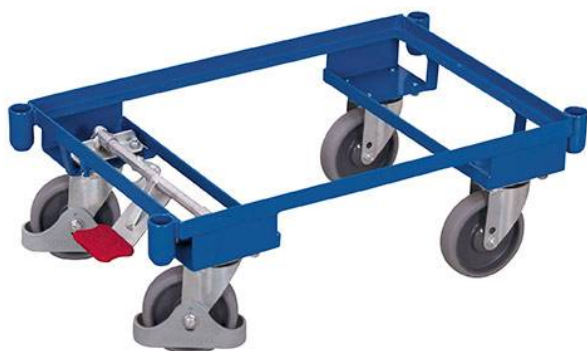

# Datenblatt

sw-410.060

Euro-System-Roller mit Eckhülsen

## Außenmaße:

Breite:	675 mm	Konstruktion:	Stahl, fest verschweißt
Tiefe:	415 mm	Farbe:	RAL 5010 Enzianblau / pulverbeschichtet
Höhe:	235 mm	Gewicht:	10 kg
		Traglast:	250 kg

## Ladefläche: (B/T)

Material:	offene Rahmenkonstruktion / pulverbeschichtet / RAL 5010 Enzianblau		
Boden:	605 mm x 410 mm		
Ladehöhe/n:	210 mm		
Randhöhe:	27 mm		

## Radsatz:

Ø 125 x 32 mm	Thermoplastisches Gummi, grau, spurlos
4 Lenkrollen	
Rillenkugellager	
EasySTOP einseitig	
Mehr Sicherheit mit dem VARIOfit®-Fußschutz	

EAN-Nummer:	4035694040731
Zolltarifnummer:	87168000
Ursprungsland:	Europäische Gemeinschaft